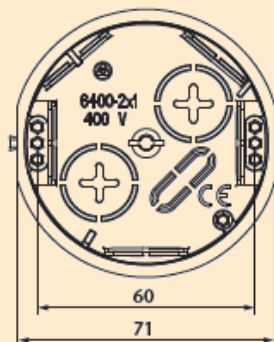

# INOVOVANÁ UNIVERZÁLNA ŠKATULA 6400-2x1/3

NOVINKA

Škatula 6400-2x1/3 je univerzálna škatula vhodná pre montáž do stien triedy horľavosti „A“ a má široké použitie. Ponúkame ju prázdnu, osadenú novou svorkovnicou 6303-13P1 a s viečkom V 082 a pod. Zámok umožňuje vzájomné spojenie škatúl v súvislý rad ako aj s ďalšími škatuľami 6400-2x1H (hlboká), 6400-10 (plytká).

## INOVOVANÁ 6400-2x1/3

Doteraz používaná 6400-2x1

3 montážne otvory pre prístroje

Poznámka:

Do inovovanej univerzálnej škatule 6400-2x1/3 sa nedajú použiť doteraz používané svorkovnice 6303-13 (bakelit) ani 6303-13P/S resp. 6303-13P/C.

## INOVOVANÁ 6400-201/3 + svorkovnica 6303-13P1

+

=

6400-221/3

Typové označenie	Napätie V				Materiál	EAN/ks	Objedn. číslo
6400-201/3	400	-	-	-	PP	8584128105844	10010584.00
6400-211/3	400	V 082	-	-	PP	8584128105851	10010585.00
6400-221/3	400	V 082	6303-13P1	-	PP	8584128105868	10010586.00
6400-231/3	400	-	-	2 x Ø2,9 x 13	PP	8584128105875	10010587.00