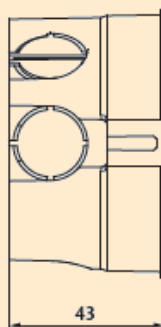

# INOVOVANÁ UNIVERZÁLNA ŠKATULA 6400-2x1/3

NOVINKA

Škatula 6400-2x1/3 je univerzálna škatula vhodná pre montáž do stien triedy horľavosti „A“ a má široké použitie. Ponúkame ju prázdnu, osadenú novou svorkovnicou 6303-13P1 a s viečkom V 082 a pod. Zámok umožňuje vzájomné spojenie škatúl v súvislý rad ako aj s ďalšími škatuľami 6400-2x1H (hlboká), 6400-10 (plytká).

## INOVOVANÁ 6400-2x1/3

Doteraz používaná 6400-2x1

3 montážne otvory pre prístroje

Poznámka:

Do inovovanej univerzálnej škatule 6400-2x1/3 sa nedajú použiť doteraz používané svorkovnice 6303-13 (bakelit) ani 6303-13P/S resp. 6303-13P/C.

## INOVOVANÁ 6400-201/3 + svorkovnica 6303-13P1

+

=

6400-221/3

Typové označenie	Napätie V				Materiál	EAN/ks	Objedn. číslo
6400-201/3	400	-	-	-	PP	8584128105844	10010584.00
6400-211/3	400	V 082	-	-	PP	8584128105851	10010585.00
6400-221/3	400	V 082	6303-13P1	-	PP	8584128105868	10010586.00
6400-231/3	400	-	-	2 x Ø2,9 x 13	PP	8584128105875	10010587.00