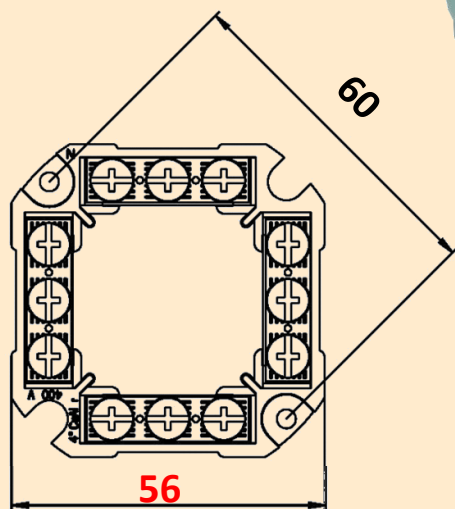

**SEZ**  
DOLNÝ KUBÍN

# INOVOVANÁ ŠKATUĽOVÁ SVORKOVNICA ŠTVORPÓLOVÁ 6303-13P1

NOVINKA

Svorkovnica 6303-13P1 je vhodná na použitie v univerzálnych škatuliach a škatuľových rozvodkách 6400-2x1/3, 6400-2x1, 6400H-2x1, KUP 68 SK, 648x-1x, 6482-1x, 6484-x0, 6456-x.

## INOVOVANÁ 6303-13P1

Šírka svorkovnice 56 mm

## Doteraz používaná 6303-13P

Šírka svorkovnice 58 mm

Poznámka: elektrické parametre ostávajú zachované, inováciou sa cena nemení.

Typové označenie	Napätie V	Prierez mm <sup>2</sup>	Mostíky / počet svoriek			Materiál	EAN/ks	Objedn. číslo
			L	N	PE			
6303-13P1/S (sivá)	400	4	3/3	1/3	-	PA	8584128105141	10010514.00
6303-13P1/C (čierna)	400	4	3/3	1/3	-	PA	8584128105615	10010561.00