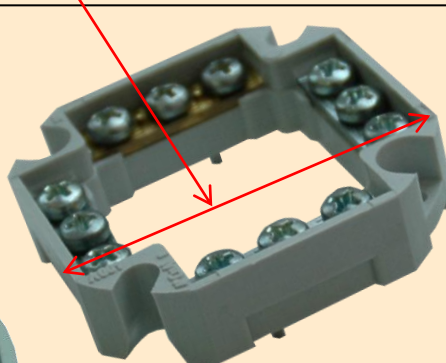

# INOVOVANÁ ŠKATUĽOVÁ SVORKOVNICA ŠTVORPÓLOVÁ 6303-13P1

NOVINKA

Svorkovnica 6303-13P1 je vhodná na použitie v univerzálnych škatuliach a škatuľových rozvodkách 6400-2x1/3, 6400-2x1, 6400H-2x1, KUP 68 SK, 648x-1x, 6482-1x, 6484-x0, 6456-x.

## INOVOVANÁ 6303-13P1

Šírka svorkovnice 56 mm

## Doteraz používaná 6303-13P

Šírka svorkovnice 58 mm

Poznámka: elektrické parametre ostávajú zachované, inováciou sa cena nemení.

Typové označenie	Napätie V	Prierez mm <sup>2</sup>	Mostíky / počet svoriek			Materiál	EAN/ks	Objedn. číslo
			L	N	PE			
6303-13P1/S (sivá)	400	4	3/3	1/3	-	PA	8584128105141	10010514.00
6303-13P1/C (čierna)	400	4	3/3	1/3	-	PA	8584128105615	10010561.00