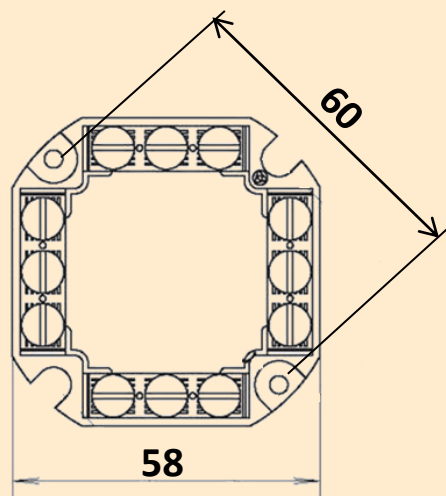

# INOVOVANÁ ŠKATUĽOVÁ SVORKOVNICA ŠTVORPÓLOVÁ 6303-13P1

NOVINKA

Svorkovnica 6303-13P1 je vhodná na použitie v univerzálnych škatuliach a škatuľových rozvodkách 6400-2x1/3, 6400-2x1, 6400H-2x1, KUP 68 SK, 648x-1x, 6482-1x, 6484-x0, 6456-x.

## INOVOVANÁ 6303-13P1

Šírka svorkovnice 56 mm

## Doteraz používaná 6303-13P

Šírka svorkovnice 58 mm

Poznámka: elektrické parametre ostávajú zachované, inováciou sa cena nemení.

Typové označenie	Napätie V	Prierez mm <sup>2</sup>	Mostíky / počet svoriek			Materiál	EAN/ks	Objedn. číslo
			L	N	PE			
6303-13P1/S (sivá)	400	4	3/3	1/3	-	PA	8584128105141	10010514.00
6303-13P1/C (čierna)	400	4	3/3	1/3	-	PA	8584128105615	10010561.00