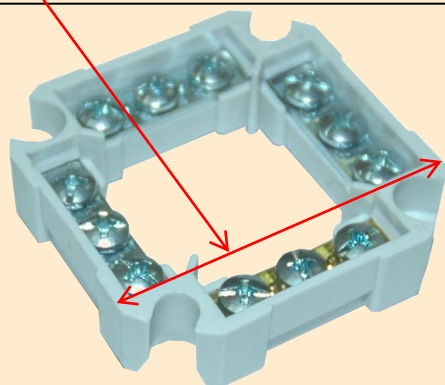

**SEZ**  
DOLNÝ KUBÍN

# INOVOVANÁ ŠKATUĽOVÁ SVORKOVNICA ŠTVORPÓLOVÁ 6303-13P1

NOVINKA

Svorkovnica 6303-13P1 je vhodná na použitie v univerzálnych škatuliach a škatuľových rozvodkách 6400-2x1/3, 6400-2x1, 6400H-2x1, KUP 68 SK, 648x-1x, 6482-1x, 6484-x0, 6456-x.

## INOVOVANÁ 6303-13P1

Šírka svorkovnice 56 mm

## Doteraz používaná 6303-13P

Šírka svorkovnice 58 mm

Poznámka: elektrické parametre ostávajú zachované, inováciou sa cena nemení.

Typové označenie	Napätie V	Prierez mm <sup>2</sup>	Mostíky / počet svoriek			Materiál	EAN/ks	Objedn. číslo
			L	N	PE			
6303-13P1/S (sivá)	400	4	3/3	1/3	-	PA	8584128105141	10010514.00
6303-13P1/C (čierna)	400	4	3/3	1/3	-	PA	8584128105615	10010561.00