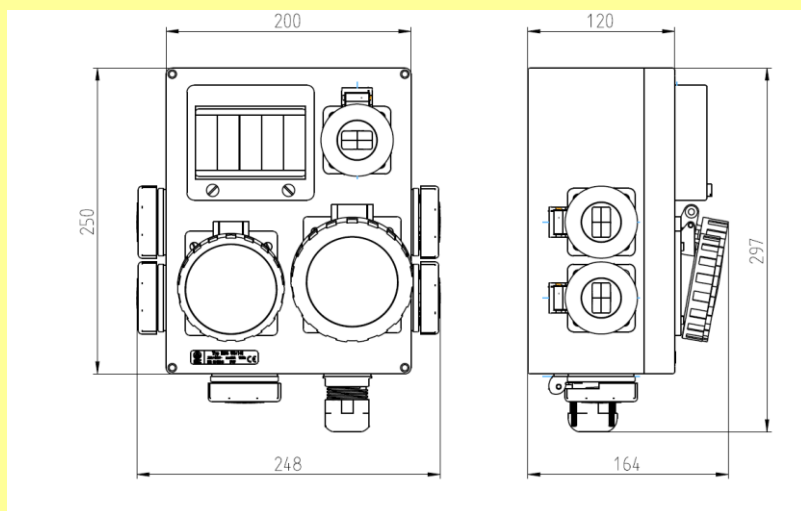

SEZ
DOLNÝ KUBÍN

Zásuvková rozvodnica ROS 5G/I-01

NOVINKA

Stupeň krytia - IP 67

Maximálny prúd 32A

Menovité napätie 250V/400 V

Mechanická odolnosť samostatnej škatule: IK10

IP 67

Špecifikácia:

IEG 1653	- 1 x /5 p	16A/400V
IEG 3253	- 1 x /5 p	32A/400V
VZG 16	- 6 x /3 p	16A/250V
Ističe	- 1 x C16/3, 2 x B16	
Tesniaca vývodka	- TV-M32	

VÝROBCA:

SEZ DK a. s., M. R. ŠTEFÁNKA 1831/46

026 19 DOLNÝ KUBÍN, SR