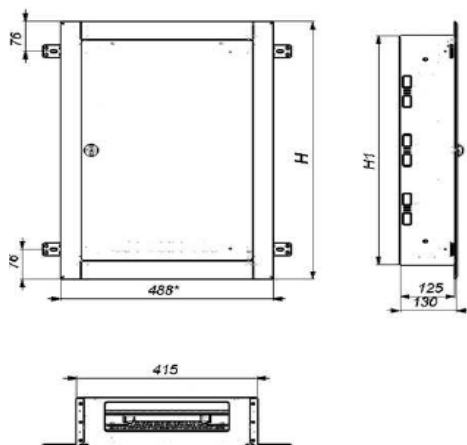

OCELOPLECHOVÉ ROZVODNICE IP 30

M-BOX

Pod omítku

Na omítku

- * IP 30
- * montáž přístrojů na DIN lišty šířky 35 mm podle ČSN EN 60715
- * samonosný montážní rám, jehož součástí jsou DIN lišty, dovolí snadno osadit rozvodnici mimo základnu
- * součástí nulové lišty pro Cu vodiče
- * třída ochrany: I.

typ	popis	počet modulů	výška mm	šířka mm	hloubka mm
provedení pod omítku					
M-BOX P 36/2-18	oceloplechová skříň pod omítku 36 modulová	36	508	488	130
M-BOX P 54/3-18	oceloplechová skříň pod omítku 54 modulová	54	658	488	130
M-BOX P 72/4-18	oceloplechová skříň pod omítku 72 modulová	72	808	488	130
M-BOX P 90/5-18	oceloplechová skříň pod omítku 90 modulová	90	958	488	130
M-BOX P 108/6-18	oceloplechová skříň pod omítku 108 modulová	108	1108	488	130
M-BOX P 126/7-18	oceloplechová skříň pod omítku 126 modulová	126	1258	488	130
M-BOX P 144/8-18	oceloplechová skříň pod omítku 144 modulová	144	1408	488	130
provedení na omítku					
M-BOX N 36/2-18	oceloplechová skříň na omítku 36 modulová	36	455	440	130
M-BOX N 54/3-18	oceloplechová skříň na omítku 54 modulová	54	605	440	130
M-BOX N 72/4-18	oceloplechová skříň na omítku 72 modulová	72	755	440	130
M-BOX N 90/5-18	oceloplechová skříň na omítku 90 modulová	90	905	440	130
M-BOX N 108/6-18	oceloplechová skříň na omítku 108 modulová	108	1055	440	130
M-BOX N 126/7-18	oceloplechová skříň na omítku 126 modulová	126	1205	440	130
M-BOX N 144/8-18	oceloplechová skříň na omítku 144 modulová	144	1355	440	130