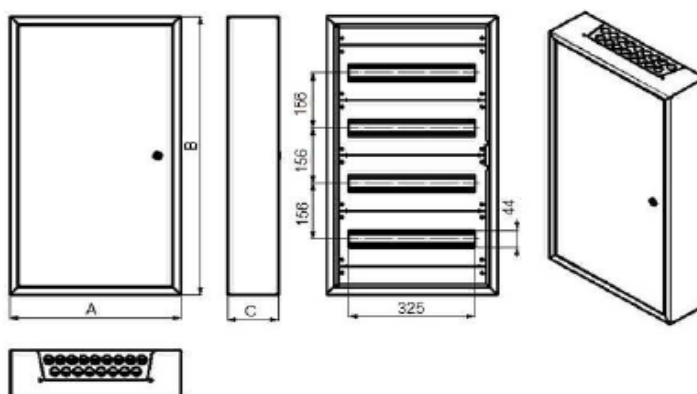

OCELOPLECHOVÉ ROZVODNICE IP 30

M-BOX

Pod omítku

Na omítku

- * IP 30
- * montáž přístrojů na DIN lišty šířky 35 mm podle ČSN EN 60715
- * samonosný montážní rám, jehož součástí jsou DIN lišty, dovolí snadno osadit rozvodnici mimo základnu
- * součástí nulové lišty pro Cu vodiče
- * třída ochrany: I.

typ	popis	počet modulů	výška mm	šířka mm	hloubka mm
provedení pod omítku					
M-BOX P 36/2-18	oceloplechová skříň pod omítku 36 modulová	36	508	488	130
M-BOX P 54/3-18	oceloplechová skříň pod omítku 54 modulová	54	658	488	130
M-BOX P 72/4-18	oceloplechová skříň pod omítku 72 modulová	72	808	488	130
M-BOX P 90/5-18	oceloplechová skříň pod omítku 90 modulová	90	958	488	130
M-BOX P 108/6-18	oceloplechová skříň pod omítku 108 modulová	108	1108	488	130
M-BOX P 126/7-18	oceloplechová skříň pod omítku 126 modulová	126	1258	488	130
M-BOX P 144/8-18	oceloplechová skříň pod omítku 144 modulová	144	1408	488	130
provedení na omítku					
M-BOX N 36/2-18	oceloplechová skříň na omítku 36 modulová	36	455	440	130
M-BOX N 54/3-18	oceloplechová skříň na omítku 54 modulová	54	605	440	130
M-BOX N 72/4-18	oceloplechová skříň na omítku 72 modulová	72	755	440	130
M-BOX N 90/5-18	oceloplechová skříň na omítku 90 modulová	90	905	440	130
M-BOX N 108/6-18	oceloplechová skříň na omítku 108 modulová	108	1055	440	130
M-BOX N 126/7-18	oceloplechová skříň na omítku 126 modulová	126	1205	440	130
M-BOX N 144/8-18	oceloplechová skříň na omítku 144 modulová	144	1355	440	130