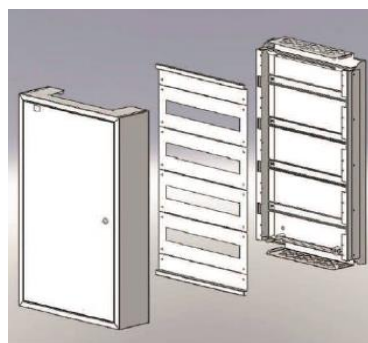

OCELOPLECHOVÉ ROZVODNICE IP 30

M-BOX

Pod omítku

Na omítku

- * IP 30
- * montáž přístrojů na DIN lišty šířky 35 mm podle ČSN EN 60715
- * samonosný montážní rám, jehož součástí jsou DIN lišty, dovolí snadno osadit rozvodnici mimo základnu
- * součástí nulové lišty pro Cu vodiče
- * třída ochrany: I.

typ	popis	počet modulů	výška mm	šířka mm	hloubka mm
provedení pod omítku					
M-BOX P 36/2-18	oceloplechová skříň pod omítku 36 modulová	36	508	488	130
M-BOX P 54/3-18	oceloplechová skříň pod omítku 54 modulová	54	658	488	130
M-BOX P 72/4-18	oceloplechová skříň pod omítku 72 modulová	72	808	488	130
M-BOX P 90/5-18	oceloplechová skříň pod omítku 90 modulová	90	958	488	130
M-BOX P 108/6-18	oceloplechová skříň pod omítku 108 modulová	108	1108	488	130
M-BOX P 126/7-18	oceloplechová skříň pod omítku 126 modulová	126	1258	488	130
M-BOX P 144/8-18	oceloplechová skříň pod omítku 144 modulová	144	1408	488	130
provedení na omítku					
M-BOX N 36/2-18	oceloplechová skříň na omítku 36 modulová	36	455	440	130
M-BOX N 54/3-18	oceloplechová skříň na omítku 54 modulová	54	605	440	130
M-BOX N 72/4-18	oceloplechová skříň na omítku 72 modulová	72	755	440	130
M-BOX N 90/5-18	oceloplechová skříň na omítku 90 modulová	90	905	440	130
M-BOX N 108/6-18	oceloplechová skříň na omítku 108 modulová	108	1055	440	130
M-BOX N 126/7-18	oceloplechová skříň na omítku 126 modulová	126	1205	440	130
M-BOX N 144/8-18	oceloplechová skříň na omítku 144 modulová	144	1355	440	130