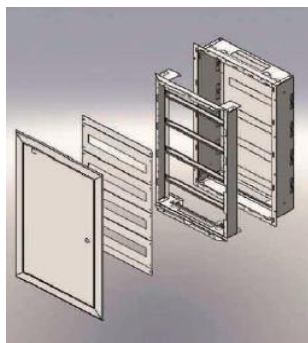

OCELOPLECHOVÉ ROZVODNICE IP 30

M-BOX

Pod omítku

Na omítku

- * IP 30
- * montáž přístrojů na DIN lišty šířky 35 mm podle ČSN EN 60715
- * samonosný montážní rám, jehož součástí jsou DIN lišty, dovolí snadno osadit rozvodnici mimo základnu
- * součástí nulové lišty pro Cu vodiče
- * třída ochrany: I.

typ	popis	počet modulů	výška mm	šířka mm	hloubka mm
provedení pod omítku					
M-BOX P 36/2-18	oceloplechová skříň pod omítku 36 modulová	36	508	488	130
M-BOX P 54/3-18	oceloplechová skříň pod omítku 54 modulová	54	658	488	130
M-BOX P 72/4-18	oceloplechová skříň pod omítku 72 modulová	72	808	488	130
M-BOX P 90/5-18	oceloplechová skříň pod omítku 90 modulová	90	958	488	130
M-BOX P 108/6-18	oceloplechová skříň pod omítku 108 modulová	108	1108	488	130
M-BOX P 126/7-18	oceloplechová skříň pod omítku 126 modulová	126	1258	488	130
M-BOX P 144/8-18	oceloplechová skříň pod omítku 144 modulová	144	1408	488	130
provedení na omítku					
M-BOX N 36/2-18	oceloplechová skříň na omítku 36 modulová	36	455	440	130
M-BOX N 54/3-18	oceloplechová skříň na omítku 54 modulová	54	605	440	130
M-BOX N 72/4-18	oceloplechová skříň na omítku 72 modulová	72	755	440	130
M-BOX N 90/5-18	oceloplechová skříň na omítku 90 modulová	90	905	440	130
M-BOX N 108/6-18	oceloplechová skříň na omítku 108 modulová	108	1055	440	130
M-BOX N 126/7-18	oceloplechová skříň na omítku 126 modulová	126	1205	440	130
M-BOX N 144/8-18	oceloplechová skříň na omítku 144 modulová	144	1355	440	130