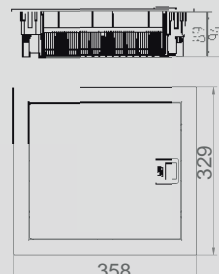

## C-BOX 1/4 IP 30 (N+PE)

Typ	Barva	Balení	Váha	Final
<b>C-BOX MSF 1512</b>	bílá RAL 9016	1 ks	2,1 kg/1 ks	<b>2001-00</b>

N 1x(1x25mm<sup>2</sup> + 14 x 16(10mm<sup>2</sup>)  
 PE 1x(1x25mm<sup>2</sup> + 14 x 16(10mm<sup>2</sup>)

NORMA: IEC/EN 62208, IEC/EN 60670-24

IP 30, 63A, 400V AC

Rozměry: 358 x 329 x 94 mm

NORMA: IEC/EN 62208, IEC/EN 60670-24

IP 30, 63A, 400V AC

Rozměry: 358 x 478 x 94 mm