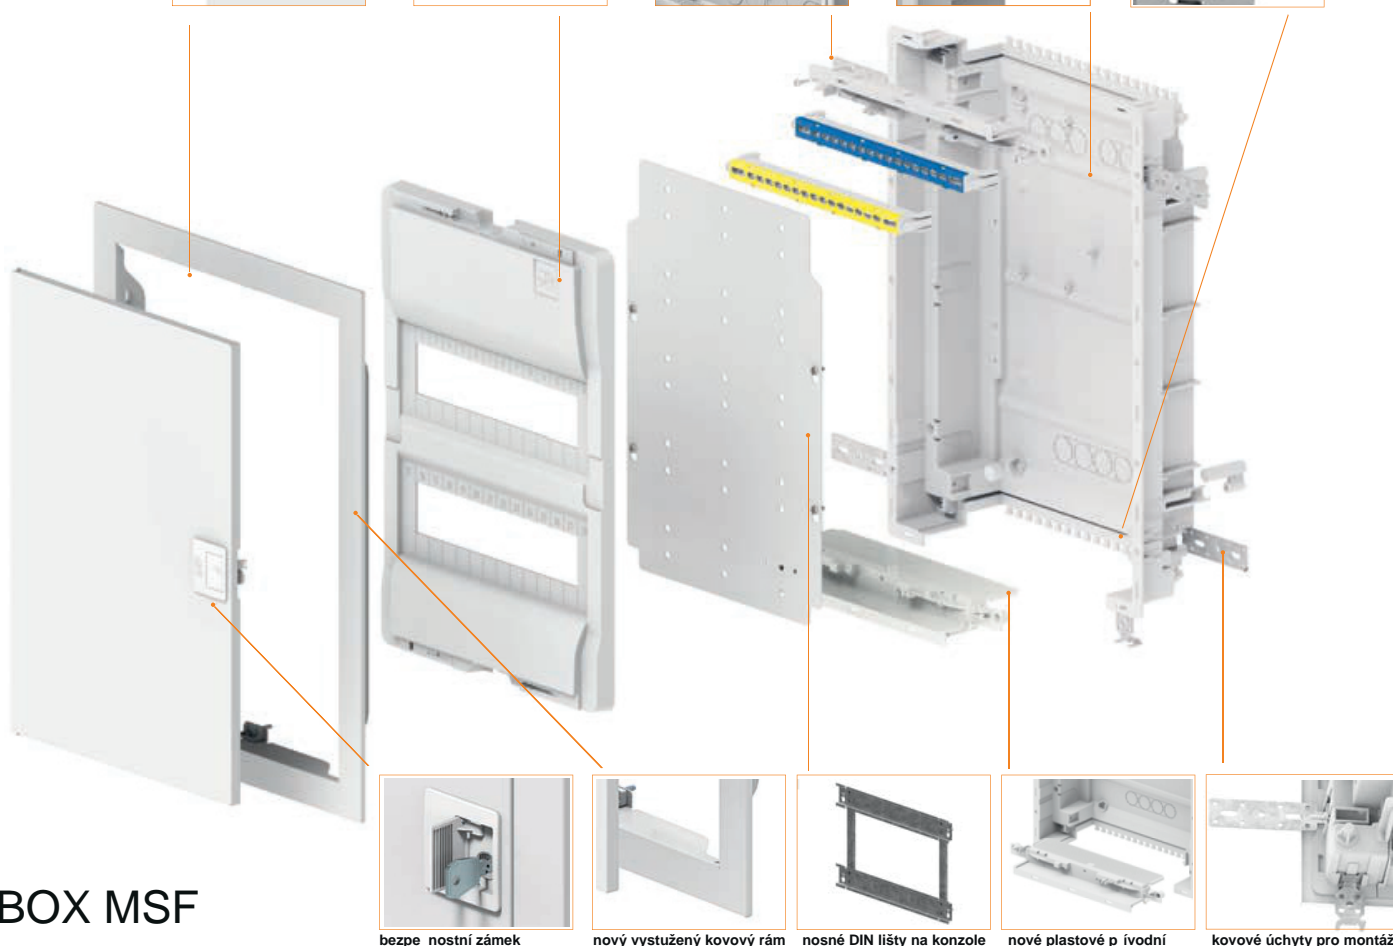

## Nové rozvaděče s kovovými dvířky

CE

IK  
05IP  
30400  
VUi  
63Avelmi tenký dveřní rám 5mm  
kvalitní pozinkovaný plech, upravený  
práškovou barvouzvýšený prostor pro vodiče  
zvětšený prostor pro vodiče  
aretace modulární maskyusnadnění instalace,  
úchyty pro segregaci jednotlivých  
kabelových svazkůúchyty pro montáž do  
sádkořeznyvestavný návodová  
usnadňující finální fixaci

bezpečnostní zámk

nový vystužený kovový rám

nosné DIN lišty na konzole  
pro osazení přístrojů mimo rozvaděčnové plastové provedení  
panelů, celkově vyjímatelné  
a umožňující průstupy  
pro všechny vodičekovové úchyty pro montáž  
a fixaci ve stěně

## C-BOX MSF

NORMA: IEC/EN 62208, IEC/EN 60670-24

- elegantní design, kvalitní provedení
- pravolevé uchycení dvířek
- velmi tenký dveřní kovový rám 5mm
- od 14 do 56-mod
- od 1 do 4 řad
- modulární masky 12+2
- odolnost IK 05
- na poptání k dodání i univerzální verze
- proud do 63A
- kompletně vybavený rozvaděč, svorky barevně odlišeny IP 20
- úchyt pro doplňkovou N svorku
- vyjímatelné DIN, osazení přístrojů mimo rozvaděč
- vestavný dveřní úchyt pro dokumenty
- možnost spojení jednotlivých rozvaděčů a vytvoření sestavy
- široké možnosti poskytnutí

NORMA: IEC/EN 62208, IEC/EN 60670-24

IP 30, 63A, 400V AC

Rozměry: 358 x 329 x 94 mm