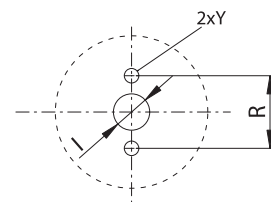

Vačkové spínače řady S 10 – 160 J

Cam switches series S 10 – 160 J

Vačkové spínače S...JD

- spínač s páčkou a čelní deskou

Cam switches S...JD

- switch with lever and frontal plate

S 10, 16, 25 JD

S 32, 63 JD

S 100, 160 JD

S 10, 16, 25, 32, 63 JD

Upevnění na panel
Clamping to the panel (front mounting)

S 100, 160 JD