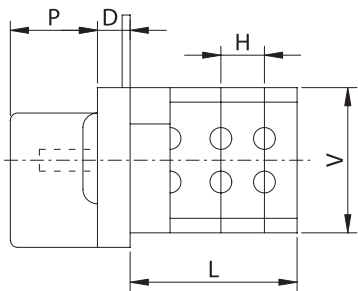

Vačkové spínače řady S 10 – 160 J

Cam switches series S 10 – 160 J

Vačkové spínače S...JD

- spínač s páčkou a čelní deskou

Cam switches S...JD

- switch with lever and frontal plate

S 10, 16, 25 JD

S 32, 63 JD

S 100, 160 JD

S 10, 16, 25, 32, 63 JD

Upevnění na panel
Clamping to the panel (front mounting)

S 100, 160 JD