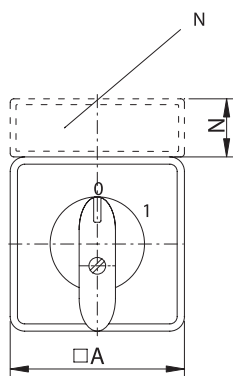

Vačkové spínače řady S 10 – 160 J

Cam switches series S 10 – 160 J

Vačkové spínače S...JD

- spínač s páčkou a čelní deskou

Cam switches S...JD

- switch with lever and frontal plate

S 10, 16, 25 JD

S 32, 63 JD

S 100, 160 JD

S 10, 16, 25, 32, 63 JD

Upevnění na panel
Clamping to the panel (front mounting)

S 100, 160 JD