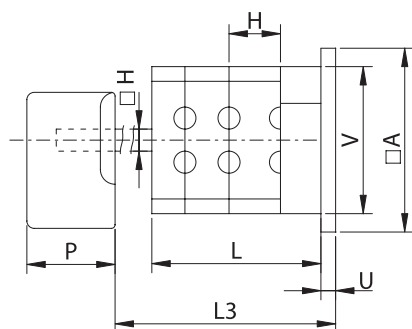

Váčkové spínače řady S 10 – 160 J

Cam switches series S 10 – 160 J

Váčkové spínače S...JO

- spínač se zadním upevněním na panel (obrácená montáž)

Cam switches S...JO

- switch with rear fixing to the panel

S 10, 16, 25 JO

S 32, 63 JO

S 100, 160 JO

S 10, 16, 25, 32, 63 JO

Zadní upevňovací otvory
Rear fixing outlets

S 100, 160 JO