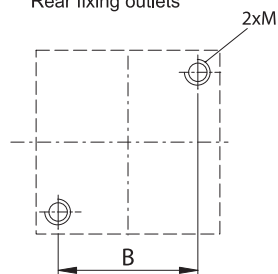

Váčkové spínače řady S 10 – 160 J

Cam switches series S 10 – 160 J

Váčkové spínače S...JO

- spínač se zadním upevněním na panel (obrácená montáž)

Cam switches S...JO

- switch with rear fixing to the panel

S 10, 16, 25 JO

S 32, 63 JO

S 100, 160 JO

S 10, 16, 25, 32, 63 JO

Zadní upevňovací otvory
Rear fixing outlets

S 100, 160 JO