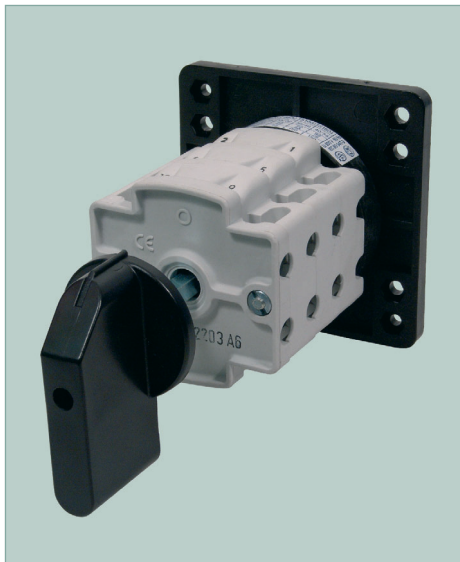

Váčkové spínače řady S 10 – 160 J

Cam switches series S 10 – 160 J

Váčkové spínače S...JO

- spínač se zadním upevněním na panel (obrácená montáž)

Cam switches S...JO

- switch with rear fixing to the panel

S 10, 16, 25 JO

S 32, 63 JO

S 100, 160 JO

S 10, 16, 25, 32, 63 JO

Zadní upevňovací otvory
Rear fixing outlets

S 100, 160 JO