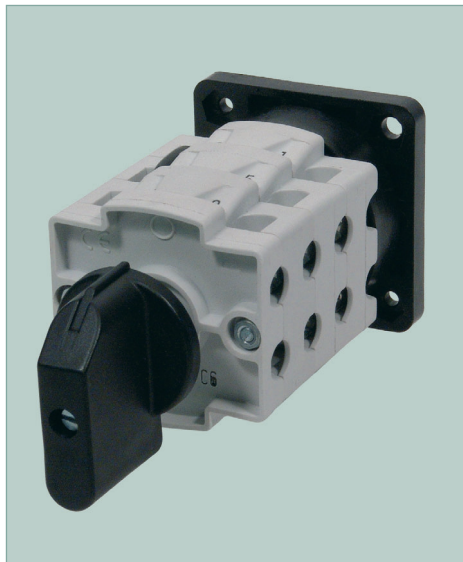

Váčkové spínače řady S 10 – 160 J

Cam switches series S 10 – 160 J

Váčkové spínače S...JO

- spínač se zadním upevněním na panel (obrácená montáž)

Cam switches S...JO

- switch with rear fixing to the panel

S 10, 16, 25 JO

S 32, 63 JO

S 100, 160 JO

S 10, 16, 25, 32, 63 JO

Zadní upevňovací otvory
Rear fixing outlets

S 100, 160 JO