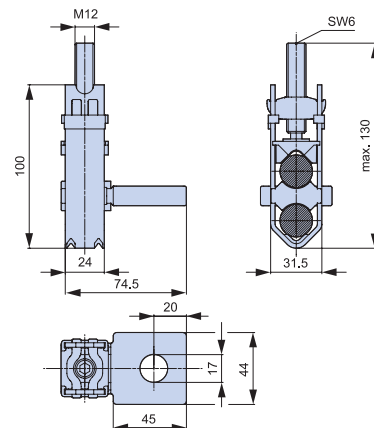

SL00-3X3/100Q/...

K3G/3/AF40-50

K3G/4/A40-50

K2G/A

KV2HG/2/300/AF40-50

Lištové odpínače – SL
Rozměrové náčrty

Strip-type fuse switch-disconnectors – SL
Dimensional drawings

S00