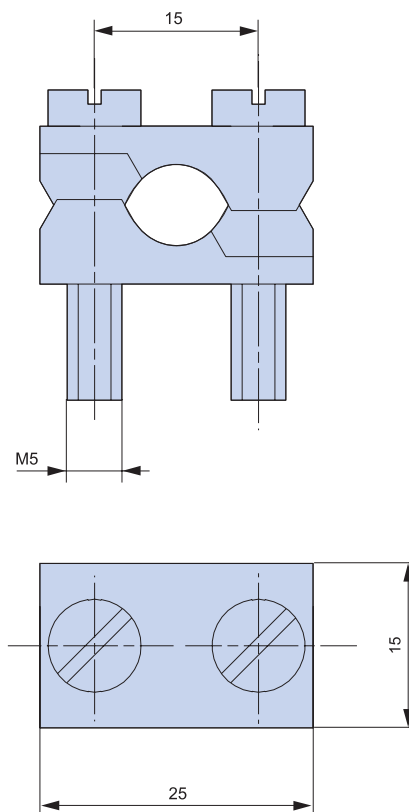

Lištové odpínače – SL
Rozměrové náčrty

Strip-type fuse switch-disconnectors – SL
Dimensional drawings

S00

P0070

SK-SL00

	A
SK-SL00/10	50
SK-SL00/15	55