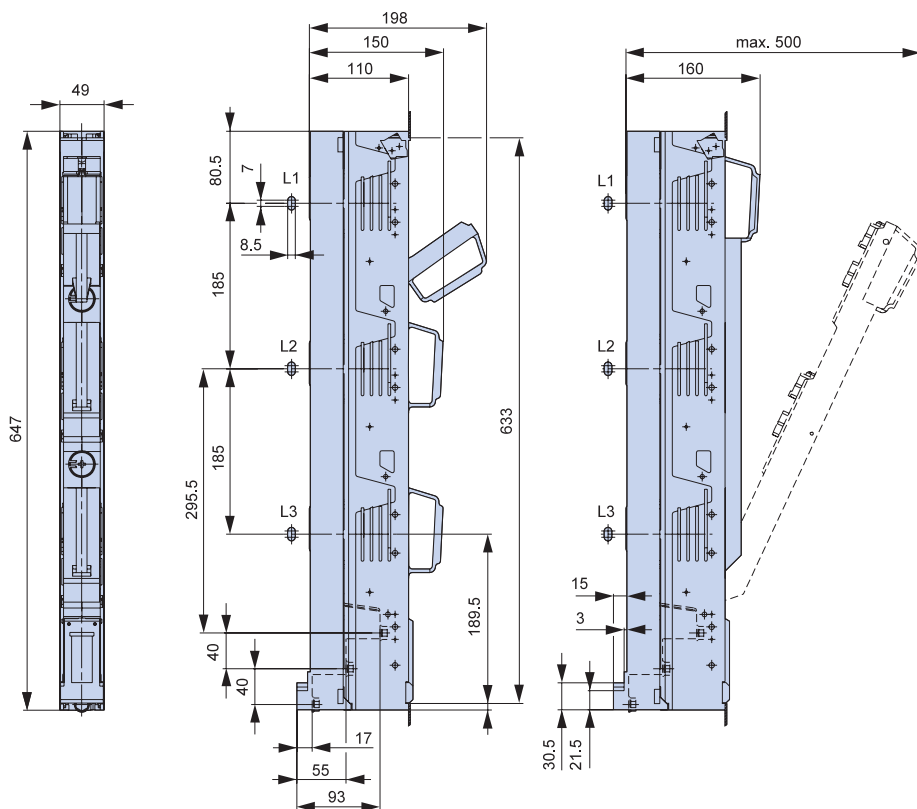

Lištové odpínače – SL Rozměrové náčrty

Strip-type fuse switch-disconnectors – SL Dimensional drawings

SL00-3X/...

SL1-3X/..., SL2-3X/..., SL3-3X/...

Lištové odpínače – SL Rozměrové náčrty

Strip-type fuse switch-disconnectors – SL Dimensional drawings

SL00-3X3/100Q/...

K3G/3/AF40-50

K3G/4/A40-50

K2G/A

KV2HG/2/300/AF40-50

Lištové odpínače – SL
Rozměrové náčrty

Strip-type fuse switch-disconnectors – SL
Dimensional drawings

S00