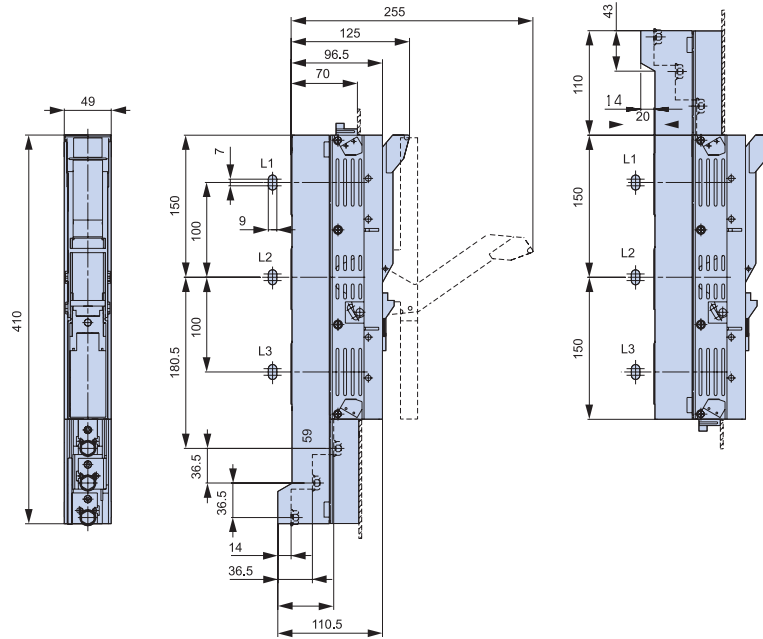

Lištové odpínače – SL Rozměrové náčrty

Strip-type fuse switch-disconnectors – SL Dimensional drawings

SL00-3X/...

SL1-3X/..., SL2-3X/..., SL3-3X/...

Lištové odpínače – SL Rozměrové náčrty

Strip-type fuse switch-disconnectors – SL Dimensional drawings

SL00-3X3/100Q/...

K3G/3/AF40-50

K3G/4/A40-50

K2G/A

KV2HG/2/300/AF40-50

Lištové odpínače – SL
Rozměrové náčrty

Strip-type fuse switch-disconnectors – SL
Dimensional drawings

S00