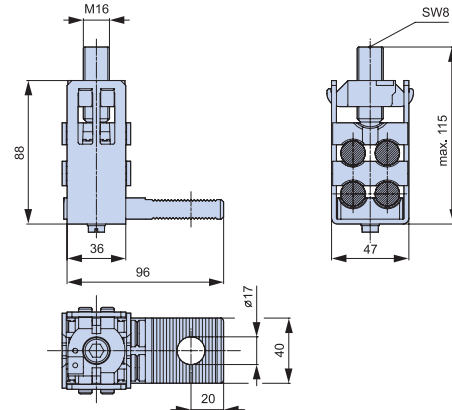

Lištové odpínače – SL Rozměrové náčrty

Strip-type fuse switch-disconnectors – SL Dimensional drawings

SL00-3X/...

SL1-3X/..., SL2-3X/..., SL3-3X/...

Lištové odpínače – SL Rozměrové náčrty

Strip-type fuse switch-disconnectors – SL Dimensional drawings

SL00-3X3/100Q/...

K3G/3/AF40-50

K3G/4/A40-50

K2G/A

KV2HG/2/300/AF40-50

Lištové odpínače – SL
Rozměrové náčrty

Strip-type fuse switch-disconnectors – SL
Dimensional drawings

S00