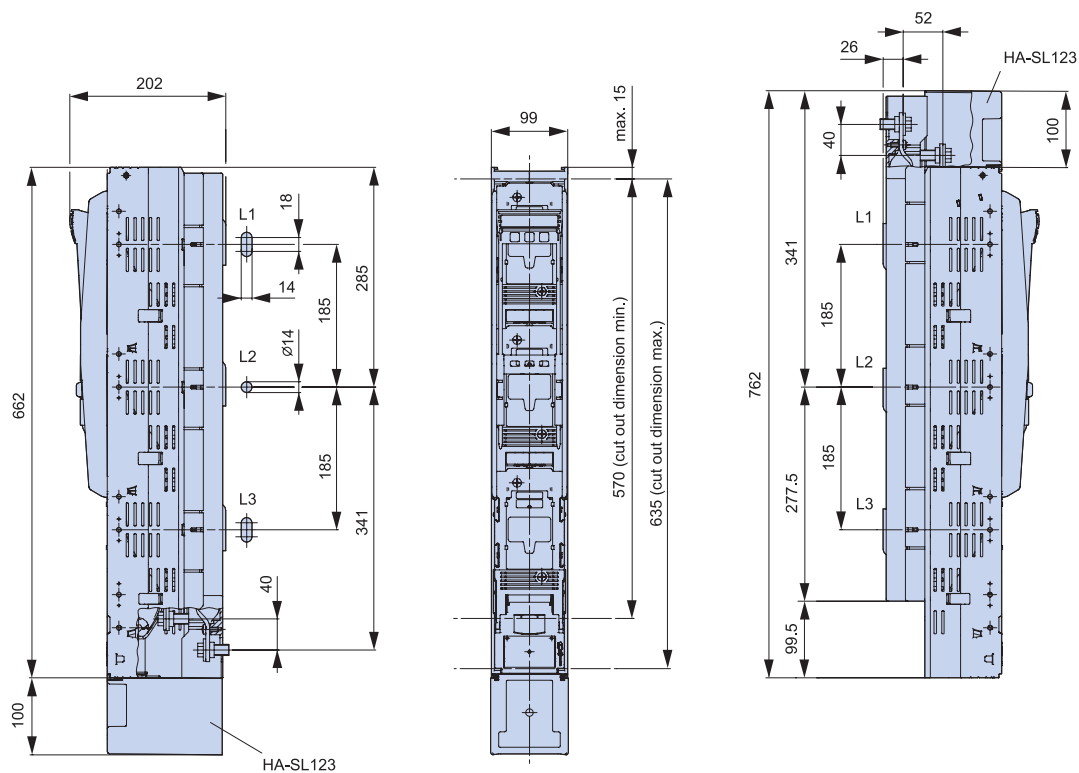

Lištové odpínače – SL Rozměrové náčrty

Strip-type fuse switch-disconnectors – SL Dimensional drawings

SL00-3X/...

SL1-3X/..., SL2-3X/..., SL3-3X/...

Lištové odpínače – SL Rozměrové náčrty

Strip-type fuse switch-disconnectors – SL Dimensional drawings

SL00-3X3/100Q/...

K3G/3/AF40-50

K3G/4/A40-50

K2G/A

KV2HG/2/300/AF40-50

Lištové odpínače – SL
Rozměrové náčrty

Strip-type fuse switch-disconnectors – SL
Dimensional drawings

S00