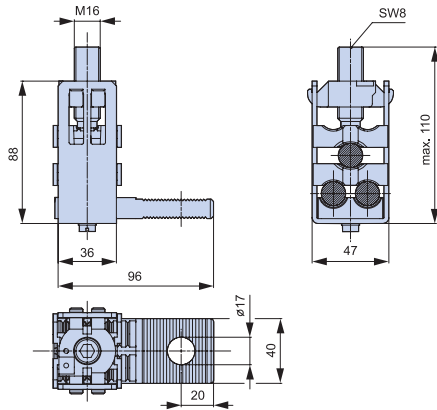

Lištové odpínače – SL Rozměrové náčrty

Strip-type fuse switch-disconnectors – SL Dimensional drawings

SL00-3X/...

SL1-3X/..., SL2-3X/..., SL3-3X/...

Lištové odpínače – SL Rozměrové náčrty

Strip-type fuse switch-disconnectors – SL Dimensional drawings

SL00-3X3/100Q/...

K3G/3/AF40-50

K3G/4/A40-50

K2G/A

KV2HG/2/300/AF40-50

Lištové odpínače – SL
Rozměrové náčrty

Strip-type fuse switch-disconnectors – SL
Dimensional drawings

S00