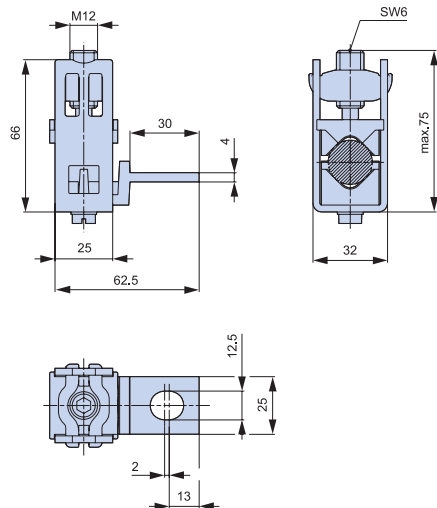

SL00-3X3/100Q/...

K3G/3/AF40-50

K3G/4/A40-50

K2G/A

KV2HG/2/300/AF40-50

Lištové odpínače – SL
Rozměrové náčrty

Strip-type fuse switch-disconnectors – SL
Dimensional drawings

S00