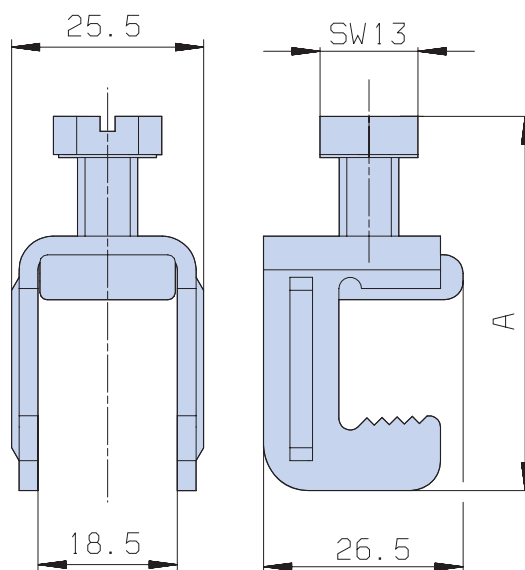

Lištové odpínače – SL
Rozměrové náčrty

Strip-type fuse switch-disconnectors – SL
Dimensional drawings

S00

P0070

SK-SL00

	A
SK-SL00/10	50
SK-SL00/15	55