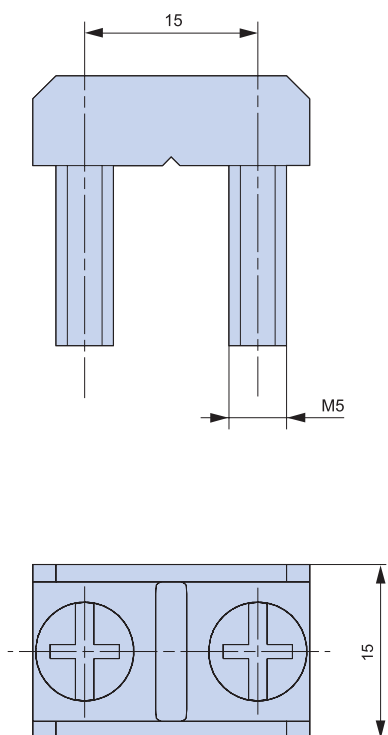

SL00-3X3/100Q/...

K3G/3/AF40-50

K3G/4/A40-50

K2G/A

KV2HG/2/300/AF40-50

Lištové odpínače – SL
Rozměrové náčrty

Strip-type fuse switch-disconnectors – SL
Dimensional drawings

S00