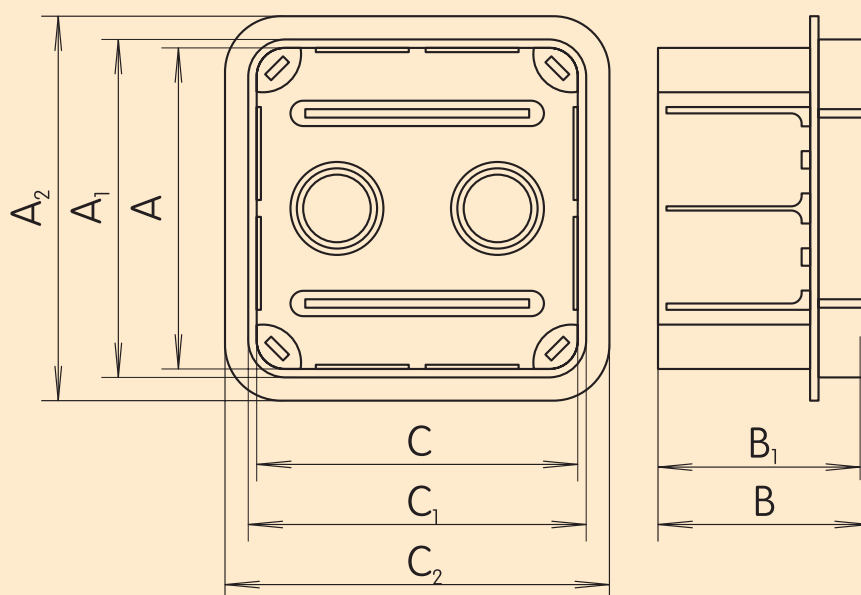

INOVOVANÉ ŠKATULE

Pp/t-1,2,3,4,5,6,7,8,9

Lava line

K4

Univerzálne podmietskované škatule Pp/t-x Lava line sú vyrobené z plastu s vysokou elektrickou a mechanickou odolnosťou. Tieto škatule sú používané v zapustených elektrických inštaláciách. Do vnútra škatúľ je možná montáž rôznych typov svorkovnic s počtom svoriek 2 až 5 do prierezu vodiča 10 mm². Škatule majú vylamovacie otvory na bokoch a tiež v spodnej časti škatule. Výrobok je dodávaný aj s ochrannou kartónovou krytkou, ktorá chráni vnútro škatule pred jeho znečistením pri fásadných a rekonštrukčných prácach.

Lava line Pp/t-x

Pp/t-2

Pp/t-3

Pp/t-5

Pp/t-7

Typ	Vonkajšie rozmery A1 x C1 x B /mm/	Vnútorne rozmery A x C x B1 /mm/	Inštalčné otvory na spodku krabice /mm/	Inštalčné otvory na bokoch krabíc /mm/	Objednávacie číslo	EAN/kus	Balenie
Pp/t-1	80 x 80 x 52	76 x 76 x 50,5	2x \varnothing 16/22	8x (22/32)	18800196.00	8585027005006	64
Pp/t-2	80 x 120 x 52	76 x 116 x 50,5	2x \varnothing 16/22	4x (23/32); 6x (28/32)	18800197.00	8585027005013	42
Pp/t-3	100 x 100 x 62	96 x 96 x 60,5	2x \varnothing 16/22	8x (32/32)	18800198.00	8585027005020	42
Pp/t-4	100 x 126 x 62	96 x 126 x 60,5	2x \varnothing 16/22	10x (32/32)	18800199.00	8585027005037	36
Pp/t-5	130 x 130 x 70	126 x 126 x 68,5	2x \varnothing 16/23/30	12x (30/40)	18800200.00	8585027005044	45
Pp/t-6	130 x 160 x 70	126 x 156 x 68,5	2x \varnothing 16/23/30	14x (30/40)	18800176.00	8585027001763	36
Pp/t-7	160 x 156 x 70	156 x 156 x 68,5	2x \varnothing 16/23/32/39	16x (30/40)	18800201.00	8585027005051	28
Pp/t-8	160 x 200 x 70	156 x 196 x 68,5	2x \varnothing 16/23/32/39	8x (30/40); 8x (40/40)	18800202.00	8585027005068	24
Pp/t-9	200 x 200 x 70	196 x 196 x 68,5	4x \varnothing 16/23/32/39	16x (40/40)	18800203.00	8585027005075	20