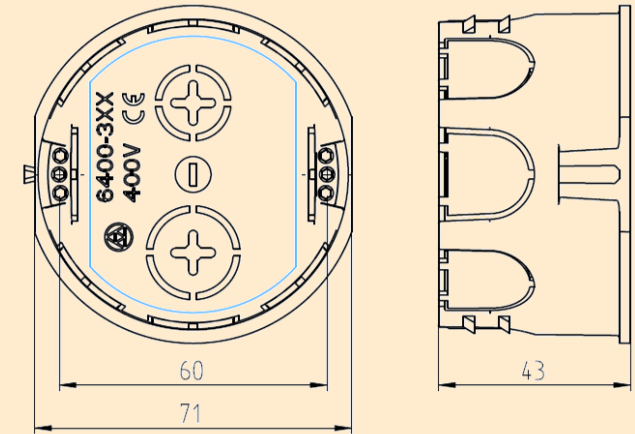

Škatuľa 6400-3x1 je vhodná na montáž prístrojov do stien triedy horľavosti „C2“ a má široké použitie. Ponúkame ju vo variante 6400-301 (prázdna) a 6400-331 (v balení sú aj 2 skrutky). Zámok umožňuje vzájomné spojenie škatúľ v súvislý rad ako aj s ďalšími škatuľami .

## 6400-3x1

Technický list pre typ 6400-301 a 6400-331						
Norma	Napätie	Krytie	Materiál	Inštalacné otvory	Odolnosť v teste žeravým drôtom	Montáž do materiálu
STN EN 60670-1	400 V	IP 20 (s viečkom V 081)	PC ABS bezhalogénový	8 x (20 x 20) 1 x Ø21, 1 x Ø17	850 st.	C2

### Výhody:

- bezhalogénový materiál PC ABS
- 3 otvory pre upevnenie prístroja
- 8 výstupkov po obvode zlepšuje upevnenie v stene
- možnosť spojenie škatúľ v súvislý rad
- nízka cena

Typ	Objednávacie číslo	EAN kód /ks/	Balenie /ks/	Skrutky
6400-301	10010775.00	8584128107756	140	-
6400-331	10010776.00	8584128107763	140	2 x Ø 2,9x13