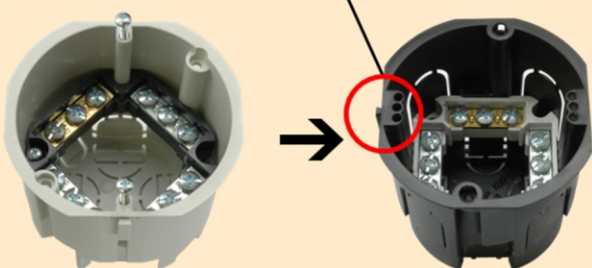

INOVOVALI SME PRE VÁS

HLBOKÚ UNIVERZÁLNU ŠKATUĽU^(6400H)

3 montážne otvory pre prístroje

zámok na spájanie škatúľ

- Škatuľa **6400H-2x1/3** je univerzálna škatuľa vhodná pre montáž do stien triedy horľavosti „A“
- **Zámok na škatuli umožňuje spájanie škatúľ v súvislý rad** (spájanie je možné aj so škatuľami 6400-2x1/3 a 6400-10)
- V závislosti od zvoleného typu je osadená viečkom V 081, novou svorkovnicou **6303-13P1** a montážnymi skrutkami

Typ	Viečko (V 081) v balení	Svorkovnica (6303-13P1) v balení	Montážne skrutky v balení	Objednávacie číslo
6400H-201/3	✗	✗	✗	10010682.00
6400H-211/3	✓	✗	✓	10010683.00
6400H-221/3	✓	✓	✓	10010684.00
6400H-231/3	✗	✗	✓	10010685.00

INOVOVALI SME PRE VÁS

HLBOKÚ UNIVERZÁLNU ŠKATUĽU^(KUP 68H) DO DUTÝCH PRIEČOK

3 montážne otvory pre prístroje

dômyselná aretácia labiek

- Škatuľa **KUP 68H-2x1/3 SK** je univerzálna škatuľa vhodná pre montáž do stien triedy horľavosti „A, B, C1, C2“
- **Zámok na škatuli umožňuje spájanie škatúľ v súvislý rad** (spájanie je možné aj s ďalšími typmi škatúľ so zámkom)
- V závislosti od zvoleného typu je osadená viečkom V 081, novou svorkovnicou **6303-13P1** a montážnymi skrutkami

Typ	Viečko (V 081) v balení	Svorkovnica (6303-13P1) v balení	Montážne skrutky v balení	Objednávacie číslo
KUP68H-201/3 SK	✗	✗	✗	10010687.00
KUP68H-211/3 SK	✓	✗	✓	10010688.00
KUP68H-221/3 SK	✓	✓	✓	10010689.00
KUP68H-231/3 SK	✗	✗	✓	10010690.00