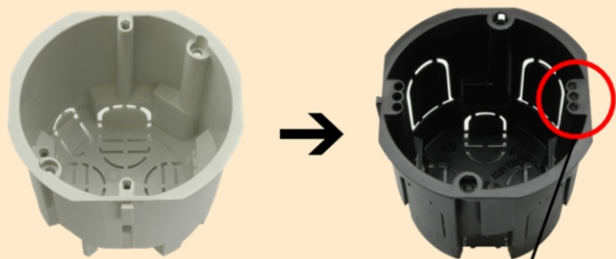

INOVOVALI SME PRE VÁS

HLBOKÚ UNIVERZÁLNU ŠKATUĽU^(6400H)

3 montážne otvory pre prístroje

zámok na spájanie škatúľ

- Škatuľa **6400H-2x1/3** je univerzálna škatuľa vhodná pre montáž do stien triedy horľavosti „A“
- **Zámok na škatuli umožňuje spájanie škatúľ v súvislý rad** (spájanie je možné aj so škatuľami 6400-2x1/3 a 6400-10)
- V závislosti od zvoleného typu je osadená viečkom V 081, novou svorkovnicou **6303-13P1** a montážnymi skrutkami

Typ	Viečko (V 081) v balení	Svorkovnica (6303-13P1) v balení	Montážne skrutky v balení	Objednávacie číslo
6400H-201/3	✗	✗	✗	10010682.00
6400H-211/3	✓	✗	✓	10010683.00
6400H-221/3	✓	✓	✓	10010684.00
6400H-231/3	✗	✗	✓	10010685.00

INOVOVALI SME PRE VÁS

HLBOKÚ UNIVERZÁLNU ŠKATUĽU^(KUP 68H) DO DUTÝCH PRIEČOK

3 montážne otvory pre prístroje

dômyselná aretácia labiek

- Škatuľa **KUP 68H-2x1/3 SK** je univerzálna škatuľa vhodná pre montáž do stien triedy horľavosti „A, B, C1, C2“
- **Zámok na škatuli umožňuje spájanie škatúľ v súvislý rad** (spájanie je možné aj s ďalšími typmi škatúľ so zámkom)
- V závislosti od zvoleného typu je osadená viečkom V 081, novou svorkovnicou **6303-13P1** a montážnymi skrutkami

Typ	Viečko (V 081) v balení	Svorkovnica (6303-13P1) v balení	Montážne skrutky v balení	Objednávacie číslo
KUP68H-201/3 SK	✗	✗	✗	10010687.00
KUP68H-211/3 SK	✓	✗	✓	10010688.00
KUP68H-221/3 SK	✓	✓	✓	10010689.00
KUP68H-231/3 SK	✗	✗	✓	10010690.00