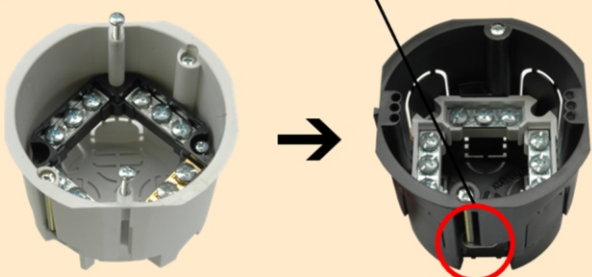

INOVOVALI SME PRE VÁS

HLBOKÚ UNIVERZÁLNU ŠKATUĽU^(6400H)

3 montážne otvory pre prístroje

zámok na spájanie škatúľ

- Škatuľa **6400H-2x1/3** je univerzálna škatuľa vhodná pre montáž do stien triedy horľavosti „A“
- **Zámok na škatuli umožňuje spájanie škatúľ v súvislý rad** (spájanie je možné aj so škatuľami 6400-2x1/3 a 6400-10)
- V závislosti od zvoleného typu je osadená viečkom V 081, novou svorkovnicou **6303-13P1** a montážnymi skrutkami

Typ	Viečko (V 081) v balení	Svorkovnica (6303-13P1) v balení	Montážne skrutky v balení	Objednávacie číslo
6400H-201/3	✗	✗	✗	10010682.00
6400H-211/3	✓	✗	✓	10010683.00
6400H-221/3	✓	✓	✓	10010684.00
6400H-231/3	✗	✗	✓	10010685.00

INOVOVALI SME PRE VÁS

HLBOKÚ UNIVERZÁLNU ŠKATUĽU^(KUP 68H) DO DUTÝCH PRIEČOK

3 montážne otvory pre prístroje

dômyselná aretácia labiek

- Škatuľa **KUP 68H-2x1/3 SK** je univerzálna škatuľa vhodná pre montáž do stien triedy horľavosti „A, B, C1, C2“
- **Zámok na škatuli umožňuje spájanie škatúľ v súvislý rad** (spájanie je možné aj s ďalšími typmi škatúľ so zámkom)
- V závislosti od zvoleného typu je osadená viečkom V 081, novou svorkovnicou **6303-13P1** a montážnymi skrutkami

Typ	Viečko (V 081) v balení	Svorkovnica (6303-13P1) v balení	Montážne skrutky v balení	Objednávacie číslo
KUP68H-201/3 SK	✗	✗	✗	10010687.00
KUP68H-211/3 SK	✓	✗	✓	10010688.00
KUP68H-221/3 SK	✓	✓	✓	10010689.00
KUP68H-231/3 SK	✗	✗	✓	10010690.00