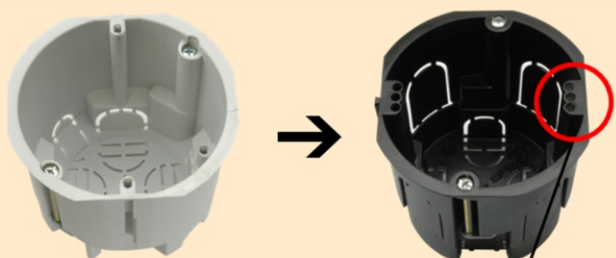

INOVOVALI SME PRE VÁS

HLBOKÚ UNIVERZÁLNU ŠKATUĽU^(6400H)

3 montážne otvory pre prístroje

zámok na spájanie škatúľ

- Škatuľa **6400H-2x1/3** je univerzálna škatuľa vhodná pre montáž do stien triedy horľavosti „A“
- **Zámok na škatuli umožňuje spájanie škatúľ v súvislý rad** (spájanie je možné aj so škatuľami 6400-2x1/3 a 6400-10)
- V závislosti od zvoleného typu je osadená viečkom V 081, novou svorkovnicou **6303-13P1** a montážnymi skrutkami

Typ	Viečko (V 081) v balení	Svorkovnica (6303-13P1) v balení	Montážne skrutky v balení	Objednávacie číslo
6400H-201/3	✗	✗	✗	10010682.00
6400H-211/3	✓	✗	✓	10010683.00
6400H-221/3	✓	✓	✓	10010684.00
6400H-231/3	✗	✗	✓	10010685.00

INOVOVALI SME PRE VÁS

HLBOKÚ UNIVERZÁLNU ŠKATUĽU^(KUP 68H) DO DUTÝCH PRIEČOK

3 montážne otvory pre prístroje

dômyselná aretácia labiek

- Škatuľa **KUP 68H-2x1/3 SK** je univerzálna škatuľa vhodná pre montáž do stien triedy horľavosti „A, B, C1, C2“
- **Zámok na škatuli umožňuje spájanie škatúľ v súvislý rad** (spájanie je možné aj s ďalšími typmi škatúľ so zámkom)
- V závislosti od zvoleného typu je osadená viečkom V 081, novou svorkovnicou **6303-13P1** a montážnymi skrutkami

Typ	Viečko (V 081) v balení	Svorkovnica (6303-13P1) v balení	Montážne skrutky v balení	Objednávacie číslo
KUP68H-201/3 SK	✗	✗	✗	10010687.00
KUP68H-211/3 SK	✓	✗	✓	10010688.00
KUP68H-221/3 SK	✓	✓	✓	10010689.00
KUP68H-231/3 SK	✗	✗	✓	10010690.00