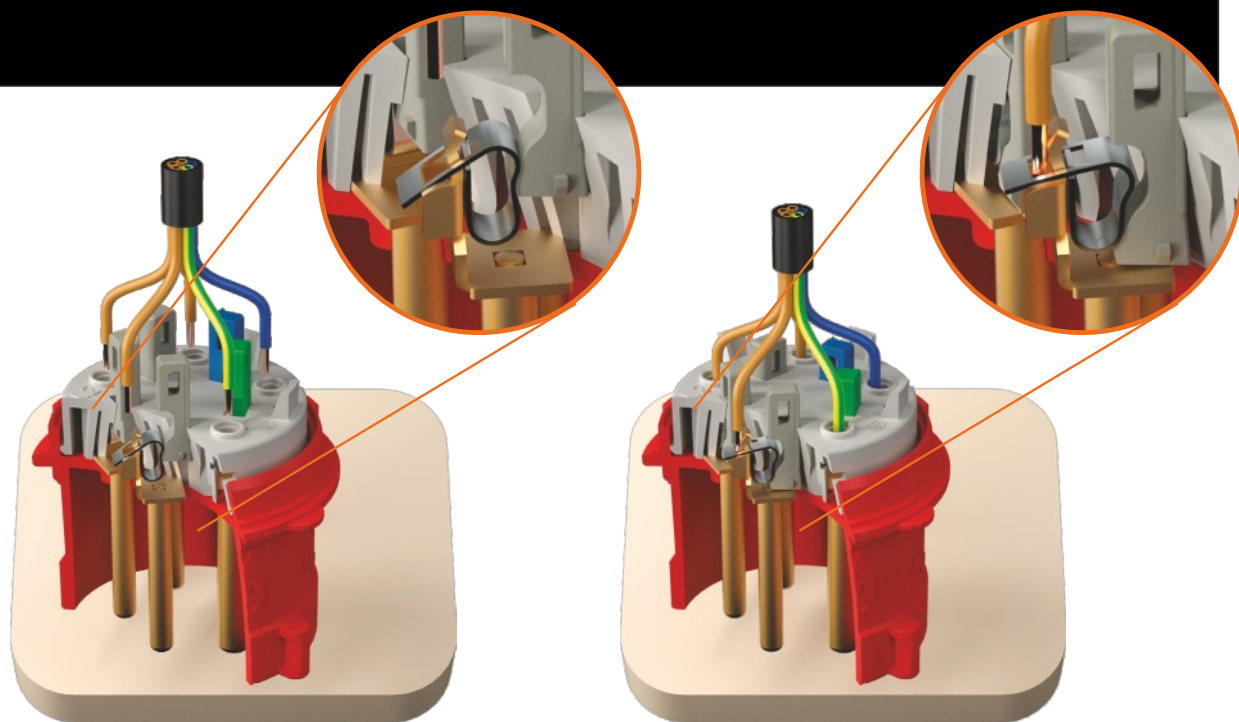

LEADER plus

vykročte
novou cestou

SEZ
DOLNÝ KUBÍN

MEMBER OF **FPD**

100%

KOMPLETNĚ BEZ-ŠROUBOVÉ vidlice a zásuvky 400V

Připravena pro montáž

Ergonomický tvar matice zlepšuje
manipulaci při montáži i užívání

L1, L2, L3, N, PE
Kontakty připraveny pro vložení vodiče

Bezpečné a spolehlivé řešení
Lamelová spona aretovaná v těle

Rychlejší montáž o 39%

SEZ-CZ

SEZ-CZ s.r.o., Jihlavská 2512/34, Žďár nad Sázavou

odbyt@sez-cz.cz