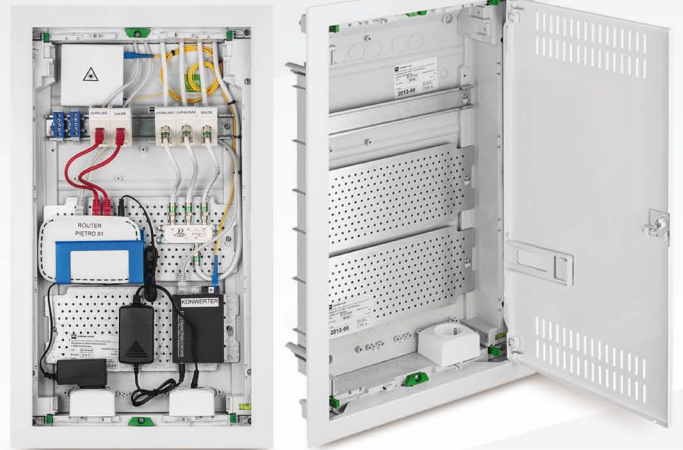

## Rozvodnice s kovovými dvířky **C-BOX MSF**

### C-BOX MSF a MSF M (Multimedia)

- 63 A; IK 05
- elegantní design, kvalitní provedení
- pravolevé uchycení dvířek
- velmi tenký dveřní kovový rám (5 mm)
- od 14 do 56 modulů, od 1 do 4 řad
- modulární masky 12 + 2
- na poptání k dodání i univerzální verze
- kompletně vybavená rozvodnice, svorky barevně odlišeny (IP 20)
- vyjímatelné DIN, osazení přístrojů mimo rozvodnici
- součástí je univerzální motáží kovový panel (MSF M)
- možnost uzamykatelných dvířek
- vestavěný dveřní úchyt pro dokumenty
- možnost spojení jednotlivých rozvodnic a vytvoření sestav

Název (typ)	Popis
<b>C-BOX MSF 14</b>	Rozvodnice podomítková; 12 + 2 moduly; 358 × 329 × 94 mm; IP 30
<b>C-BOX MSF 28</b>	Rozvodnice podomítková; 24 + 4 moduly (2 řady); 478 × 358 × 94 mm; IP 30
<b>C-BOX MSF 42</b>	Rozvodnice podomítková; 36 + 6 modulů (3 řady); 603 × 358 × 94 mm; IP 30
<b>C-BOX MSF 56</b>	Rozvodnice podomítková; 48 + 8 modulů (4 řady); 728 × 358 × 94 mm; IP 30
<b>C-BOX MSF 14M</b>	Multimediální rozvodnice podomítková; perforovaná dvířka; 358 × 329 × 94 mm; IP 30
<b>C-BOX MSF 28M</b>	Multimediální rozvodnice podomítková; perforovaná dvířka; 358 × 478 × 94 mm; IP 30
<b>C-BOX MSF 42M</b>	Multimediální rozvodnice podomítková; perforovaná dvířka; 358 × 603 × 94 mm; IP 30
<b>C-BOX MSF 56M</b>	Multimediální rozvodnice podomítková; perforovaná dvířka; 358 × 728 × 94 mm; IP 30