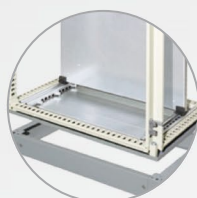

Kovové boxy SKYBOX

Univerzální kovové boxy

- určené do exteriéru, odolné povětrnostním vlivům
- povrchová úprava práškovou barvou RAL 7035
- síla plechu 1,5 mm
- dveře s ocelovou výztuhou
- krytí IP 65 (v rozměru 1 200 mm IP 55)
- mechanická odolnost IK 08
- **součástí každého boxu je instalační panel s rastroem, montážní a upevňovací sada**
- provedení s modulární maskou včetně nosných lišt (DIN), 24–135 modulů

Skříňové rozváděče

- síla plechu bočnic 1,5 mm
- dveře s ocelovou výztuhou
- krytí IP 55
- maska skříňě obsahuje:
 - 1× jednoduchý modulový kryt
 - 3× dvojitý modulový kryt
 - 2× montážní rám
 - 10× DIN lišta TS35
 - 1× velký krycí panel plný
 - 1× malý krycí panel plný