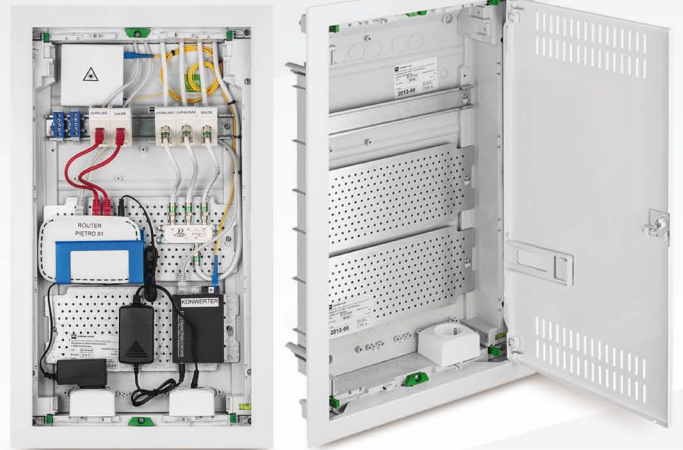

Rozvodnice s kovovými dvířky **C-BOX MSF**

C-BOX MSF a MSF M (Multimedia)

- 63 A; IK 05
- elegantní design, kvalitní provedení
- pravolevé uchycení dvířek
- velmi tenký dveřní kovový rám (5 mm)
- od 14 do 56 modulů, od 1 do 4 řad
- modulární masky 12 + 2
- na poptání k dodání i univerzální verze
- kompletně vybavená rozvodnice, svorky barevně odlišeny (IP 20)
- vyjímatelné DIN, osazení přístrojů mimo rozvodnici
- součástí je univerzální motážní kovový panel (MSF M)
- možnost uzamykatelných dvířek
- vestavěný dveřní úchyt pro dokumenty
- možnost spojení jednotlivých rozvodnic a vytvoření sestav

Název (typ)	Popis
C-BOX MSF 14	Rozvodnice podomítková; 12 + 2 moduly; 358 × 329 × 94 mm; IP 30
C-BOX MSF 28	Rozvodnice podomítková; 24 + 4 moduly (2 řady); 478 × 358 × 94 mm; IP 30
C-BOX MSF 42	Rozvodnice podomítková; 36 + 6 modulů (3 řady); 603 × 358 × 94 mm; IP 30
C-BOX MSF 56	Rozvodnice podomítková; 48 + 8 modulů (4 řady); 728 × 358 × 94 mm; IP 30
C-BOX MSF 14M	Multimediální rozvodnice podomítková; perforovaná dvířka; 358 × 329 × 94 mm; IP 30
C-BOX MSF 28M	Multimediální rozvodnice podomítková; perforovaná dvířka; 358 × 478 × 94 mm; IP 30
C-BOX MSF 42M	Multimediální rozvodnice podomítková; perforovaná dvířka; 358 × 603 × 94 mm; IP 30
C-BOX MSF 56M	Multimediální rozvodnice podomítková; perforovaná dvířka; 358 × 728 × 94 mm; IP 30