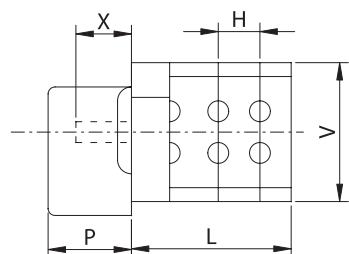

Váčkové spínače řady S 10 – 160 J

Cam switches series S 10 – 160 J

Váčkové spínače S...J

- spínač s páčkou, bez čelní desky

Cam switches S...J

- switch with lever without frontal plate

S 10, 16, 25 J

S 32, 63 J

S 100, 160 J

S 10, 16, 25 32, 63 J

Upevnění na panel
Clamping to the panel (front mounting)

S 100, 160 J