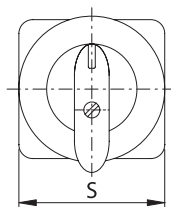

Váčkové spínače řady S 10 – 160 J

Cam switches series S 10 – 160 J

Váčkové spínače S...J

- spínač s páčkou, bez čelní desky

Cam switches S...J

- switch with lever without frontal plate

S 10, 16, 25 J

S 32, 63 J

S 100, 160 J

S 10, 16, 25 32, 63 J

Upevnění na panel
Clamping to the panel (front mounting)

S 100, 160 J