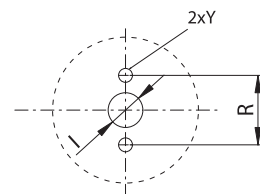

Váčkové spínače řady S 10 – 160 J

Cam switches series S 10 – 160 J

Váčkové spínače S...J

- spínač s páčkou, bez čelní desky

Cam switches S...J

- switch with lever without frontal plate

S 10, 16, 25 J

S 32, 63 J

S 100, 160 J

S 10, 16, 25 32, 63 J

Upevnění na panel
Clamping to the panel (front mounting)

S 100, 160 J